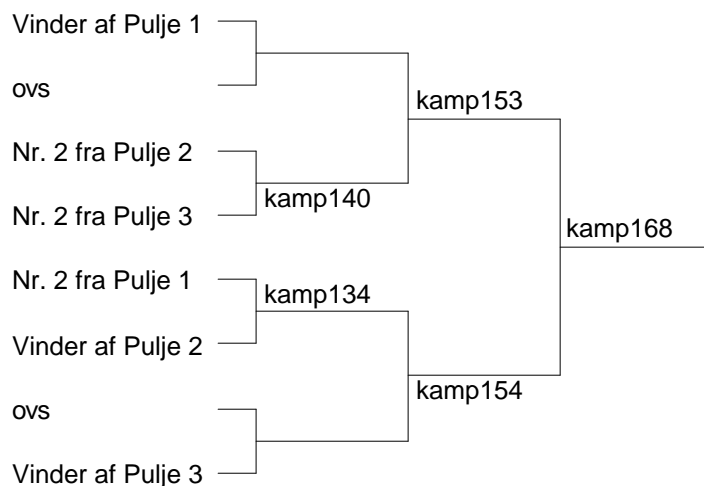

Herresingle U 13 Puljevinder Finale

Herredouble U 13 Pulje 1

1 Andreas Kasch Kevin Mofidian	1-2 kamp53 1-3 kamp104 2-3 kamp113
2 Daniel Væring Philip Pham	
3 Sebastian Kjær Hansen Michael Lauritzen	

Damesingle U 13 Pulje 1

1 Sofia Villemose	1-2 kamp36 1-3 kamp157 2-3 kamp144
2 Frederikke Larsen	
3 Naya Blyn	

Herresingle U 15 Pulje 1

1 Nicolai Kjær Hansen	1-2 kamp23 3-4 kamp24
2 Dan Anh Le	1-3 kamp34 2-5 kamp33
3 Mikkel Kasch	1-5 kamp121 2-4 kamp123
4 Josva Zachariasen	1-4 kamp152 3-5 kamp129
5 Methulon Thambirajah	2-3 kamp142 4-5 kamp3