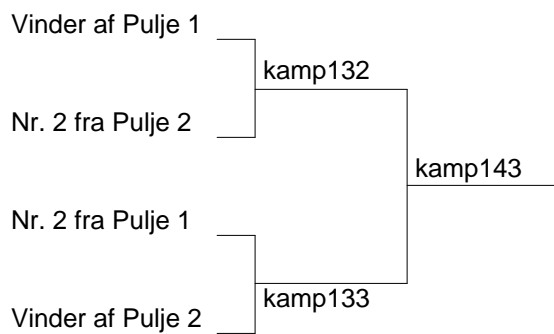

Herredouble Motion Pulje 1

1 Palle Høvetkov Klaus Poorthuis	1-2 kamp11 1-3 kamp22 2-3 kamp108
2 Jacob K. Jensen Kenneth Lintrup	
3 Preben Mortensen Peter Lauridsen	

Herredouble Motion Pulje 2

4 Poul-Erik Jørgensen Willy Christiansen	4-5 kamp12 4-6 kamp39 5-6 kamp114
5 Søren Hagmann Max Gamholdt	
6 Carsten Aalund Lars Knudsen	

Herredouble Motion Puljevinder Finale