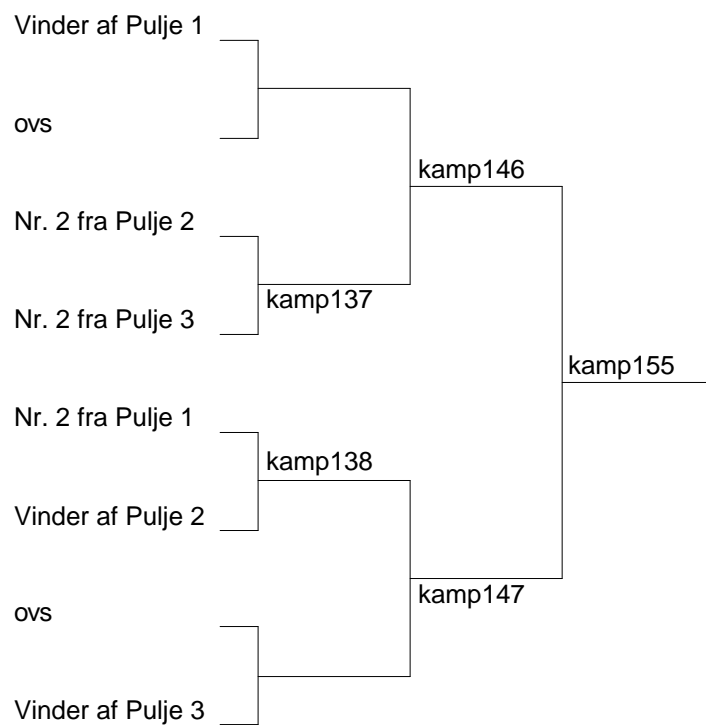

Herredouble Senior Pulje 2

4 Rasmus Ralle Jørgensen Søren Bendix	4- 5 kamp17 4- 6 kamp111 5- 6 kamp56
5 Carsten Aalund Erik Berendtsen	
* 6 Henrik Hald Jens Kruuse	

Herredouble Senior Pulje 3

7 Anders Gregersen Hjalte Thorsen	7- 8 kamp18 9-10 kamp54 7- 9 kamp41 8-10 kamp37
8 Brian Andersen Lars Væring	7-10 kamp105 8- 9 kamp107
9 Christian Rodin Simon G. Hansen	
* 10 Kurt Gleie Jacob Gleie	

Herredouble Senior Puljevinder Finale