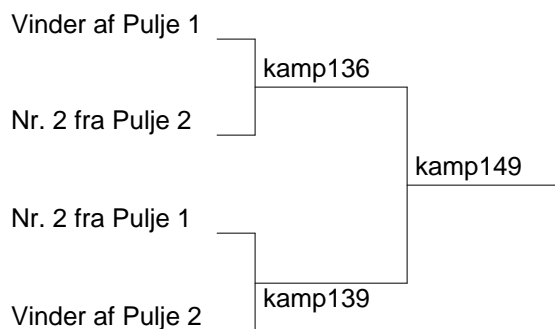

DGI Fyn

Mixed double Senior Puljevinder Finale

Tøj-sponsorer: