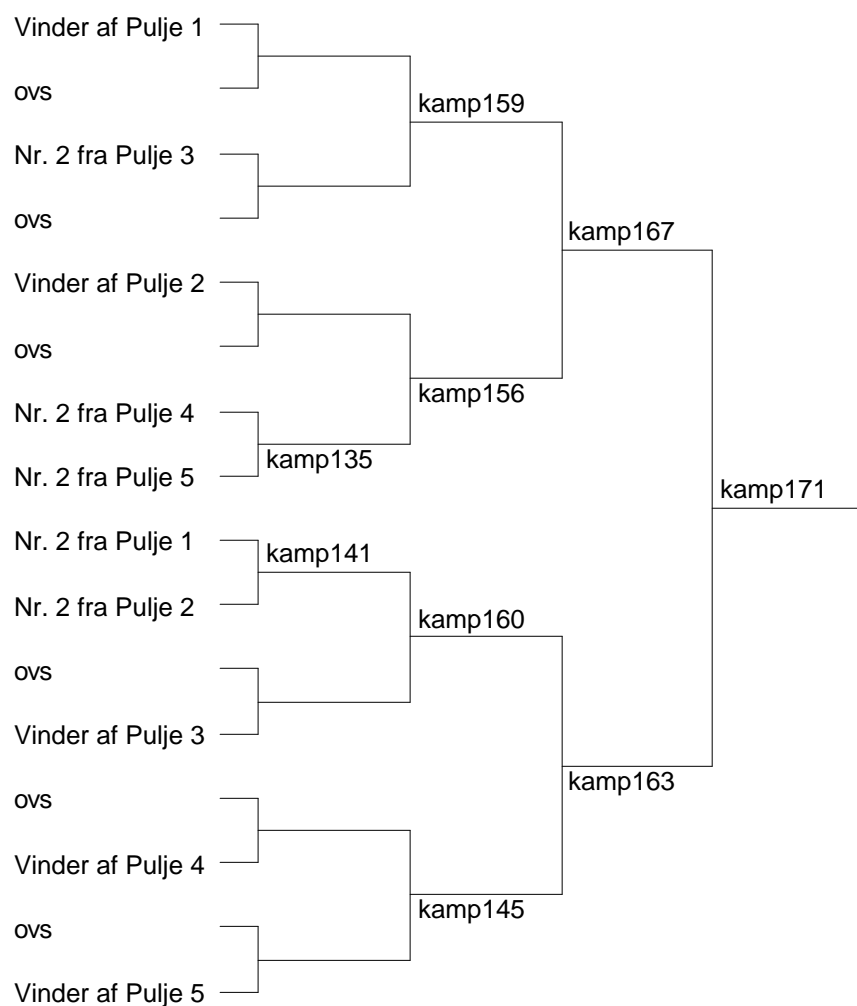

Herresingle Senior Pulje 3

7 Søren Bendix	7- 8 kamp9
	7- 9 kamp103
8 Christian Rodin	8- 9 kamp32
* 9 Jannik Brik	

Herresingle Senior Pulje 4

10 Anders Gregersen	10-11 kamp10
	10-12 kamp28
11 Brian Andersen	11-12 kamp45
* 12 Jacob Gleie	

Herresingle Senior Pulje 5

13 Casper Lundgreen	13-14 kamp13
	13-15 kamp50
14 Jacob Kok Bøgstrup	14-15 kamp60
* 15 Jens Kruuse	

Herresingle Senior Puljevinder Finale

Herredouble Senior Pulje 1

1 Patrick Ollerup
Jacob Kok Bøgstrup