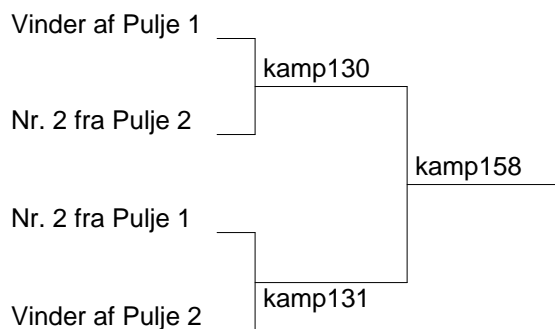

Herresingle Veteran +40 Pulje 1

1 Erik Berendtsen	1-2 kamp55
	1-3 kamp148
2 Lars Væring	2-3 kamp164
3 Carsten Aalund	

Herredouble Veteran +40 Pulje 1

1 Poul-Erik Jørgensen	1-2 kamp31
Willy Christiansen	3-4 kamp30
	1-3 kamp106
	2-4 kamp40
2 Palle Høvetkov	1-4 kamp116
Klaus Poorthuis	2-3 kamp1
3 Søren Hagmann	
Max Gamholdt	
4 Preben Mortensen	
Peter Lauridsen	

Herredouble Veteran +40 Pulje 2

5 Kurt Gleie	5-6 kamp26
Henrik Hald	7-8 kamp25
	5-7 kamp46
	6-8 kamp47
6 Erik Berendtsen	5-8 kamp122
Lars Væring	6-7 kamp117
7 Jacob K. Jensen	
Kenneth Lintrup	
8 Carsten Aalund	
Lars Knudsen	

Herredouble Veteran +40 Puljevinder Finale