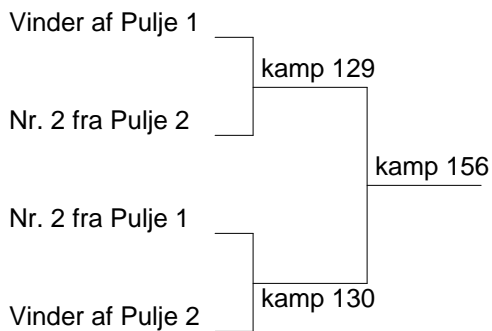

2 Carsten Jørgsen
 Søren Hagmann

3 Kent Kryger
 Henning Gamhold

Herredouble Veteran +40 Pulje 2

4 Peter Lauridsen 4-5 Kamp 30
 Preben Mortensen 4-6 Kamp 41
 5-6 kamp 133

5 Lars Væring
 Carsten Aalund

6 Poul-Erik Jørgensen
 Willy

Herredouble Veteran +40 Slutspil 1

Vinder af Pulje 1 } kamp 154
Nr. 2 fra Pulje 2 }
 kamp 170
Nr. 2 fra Pulje 1 }
Vinder af Pulje 2 } kamp 155

Herredouble Motion Pulje 1

1 Preben Mortensen Peter Lauridsen	1-2 Kamp 19 1-3 kamp 104 2-3 kamp 119
2 Poul-Erik Jørgensen Willy	
3 Carsten Jørgsen Søren Hagmann	

Herredouble Motion Pulje 2

4 Henning Gamhold Kent Kryger	4-5 Kamp 13 4-6 kamp 105 5-6 kamp 113
5 Lars Knudsen Carsten Aalund	
6 Jacob Jensen Claus Porthus	

Herredouble Motion Puljevinder Finale

**Arbejdernes
Landsbank**