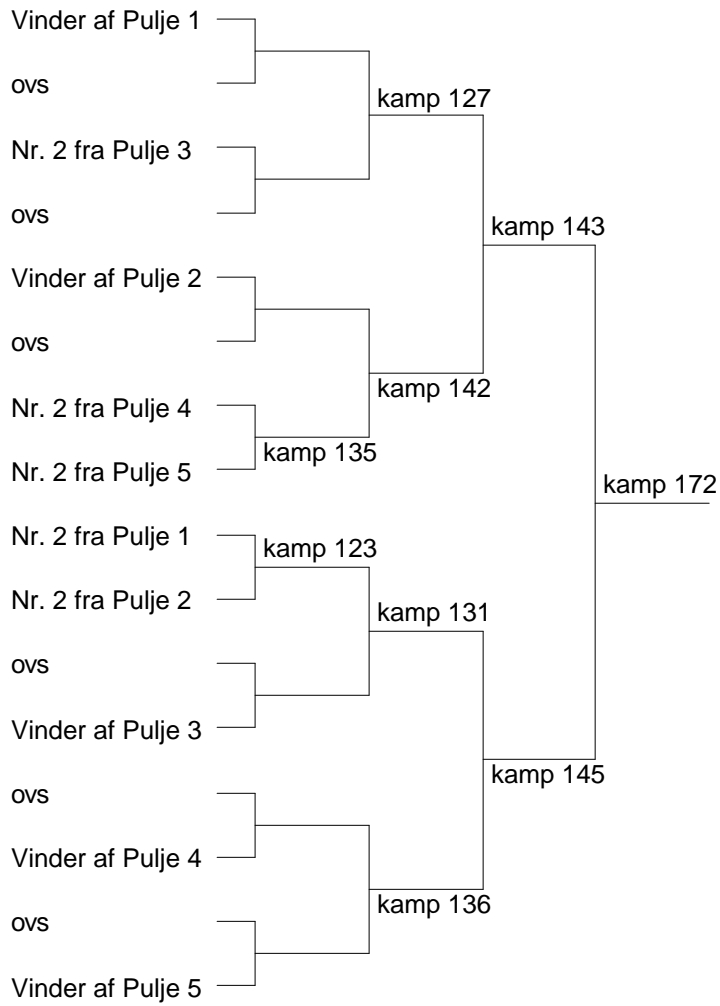

Herresingle Senior Pulje 3

7 Stine Lund	7- 8 Kamp 25
	7- 9 Kamp 40
8 Hjalte Thorsen	8- 9 Kamp 2
9 Niels Tophoej	

Herresingle Senior Pulje 4

10 Christian Rodin	10-11 Kamp 35
	10-12 Kamp 21
11 Julie Busk	11-12 kamp 106
12 Andreas Sinkjaer	

Herresingle Senior Pulje 5

13 Simon	13-14 Kamp 33
	13-15 Kamp 23
14 Kok	14-15 kamp 117
* 15 Lasse Bergholdt	

Herresingle Senior Slutspil 1

Herredouble Senior Pulje 1

1 Niels Tophoej 1-2 Kamp 32
 Andreas Sinkjaer 1-3 Kamp 12
 2-3 kamp 109