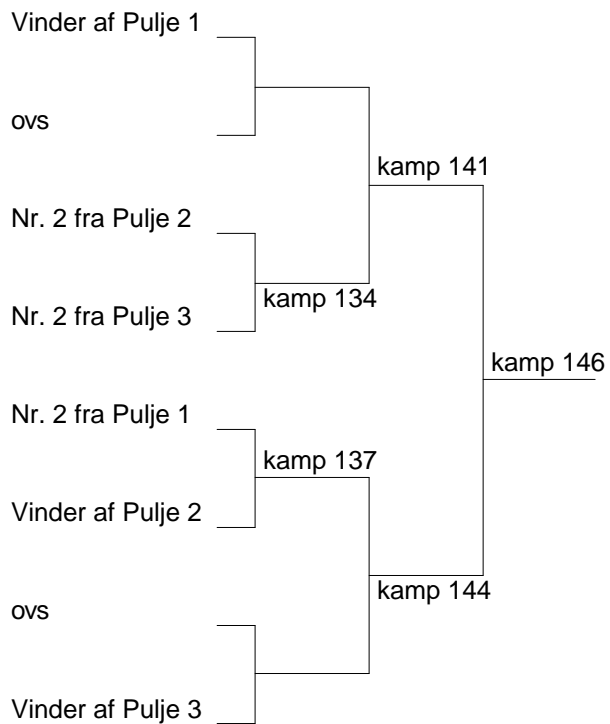

Herredouble Senior Pulje 2

4 Josva Zachariasen	4-5 Kamp 18
Mikkel Kasch	4-6 Kamp 9
	5-6 kamp 115
5 Casper Lundgren	
Jannik Poulsen	
6 Simon	
Christian Rodin	

Herredouble Senior Pulje 3

7 Lars Knudsen	7-8 Kamp 3
Carsten Aalund	7-9 kamp 103
	8-9 Kamp 16
8 Patrick	
Kok	
* 9 Jacob Gleie	
Hjalte Thorsgaard	

Herredouble Senior Puljevinder Finale

Damesingle Senior

1 Julie Busk	] kamp 164
2 Stine Lund